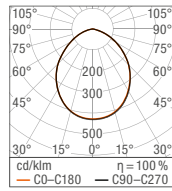

LEDVANCE® Downlight 14 W (loftsudskæring: 150 mm)

SPAR
60%¹
ENERGI

IP
20

BESKYTTEL-
SESKLASSE
II

Produkt navn	EAN-nr.	EI-nr.	W	Erstatning for²	lm	lm/W	K		t[h]³	Dimensioner Ø x H [mm]	Garanti [år]⁴
Downlight LED 14W/3000K 230V IP20	4058075000001	5642002319	14	2x18W	1.310	90	3.000	95°	30.000	160x60	3
Downlight LED 14W/4000K 230V IP20	4058075000025	5642002322	14	2x18W	1.360	95	4.000	95°	30.000	160x60	3
Downlight LED 14W/6500K 230V IP20	4058075000049	5642002335	14	2x18W	1.360	95	6.500	95°	30.000	160x60	3

Anbefalet DALI dæmper: OTI DALI 15/220...240/1A0 LT2 | EAN-nr.: 4052899324879