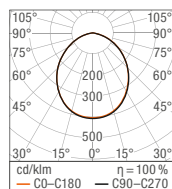

LEDVANCE® Downlight 25 W (loftsudskæring: 200 mm)

SPAR
50%¹
ENERGI

IP
20

BESKYTTEL-
SESKLASSE
II

Produkt navn	EAN-nr.	EI-nr.	W	Erstatning for²	lm	lm/W	K		t[h]³	Dimensioner Ø x H [mm]	Garanti [år]⁴
Downlight LED 25W/3000K 230V IP20	4058075000063	5642002348	25	2x26W	2.220	90	3.000	100°	30.000	220x67	3
Downlight LED 25W/4000K 230V IP20	4058075000087	5642002351	25	2x26W	2.340	95	4.000	100°	30.000	220x67	3
Downlight LED 25W/6500K 230V IP20	4058075000100	5642002364	25	2x26W	2.440	100	6.500	100°	30.000	220x67	3

Anbefalet DALI dæmper: OTI DALI 25/220...240/700 LT2 | EAN-nr.: 4052899919457