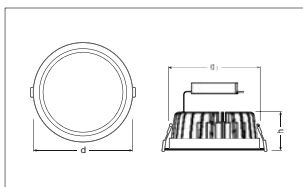

LEDVANCE® Downlight 25 W (loftsudskæring: 200 mm)

SPAR
50%¹
ENERGI

IP
20

BESKYTTEL-
SESKLASSE
II

Produkt navn	EAN-nr.	EI-nr.	W	Erstatning for²	lm	lm/W	K		t[h]³	Dimensioner Ø x H [mm]	Garanti [år]⁴
Downlight LED 25W/3000K 230V IP20	4058075000063	5642002348	25	2x26W	2.220	90	3.000	100°	30.000	220x67	3
Downlight LED 25W/4000K 230V IP20	4058075000087	5642002351	25	2x26W	2.340	95	4.000	100°	30.000	220x67	3
Downlight LED 25W/6500K 230V IP20	4058075000100	5642002364	25	2x26W	2.440	100	6.500	100°	30.000	220x67	3

Anbefalet DALI dæmper: OTI DALI 25/220...240/700 LT2 | EAN-nr.: 4052899919457