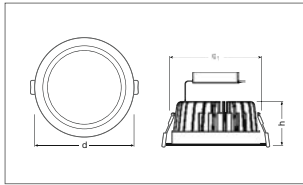

LEDVANCE® Downlight 14 W (loftsudskæring: 150 mm)

SPAR
60%¹
ENERGIIP
20BESKYTTEL-
SESKLASSE
II

Produkt navn	EAN-nr.	EI-nr.	W	Erstatning for ²	lm	lm/W	K		t[h] ³	Dimensioner Ø x H [mm]	Garanti [år] ⁴
Downlight LED 14W/3000K 230V IP20	4058075000001	5642002319	14	2x18W	1.310	90	3.000	95°	30.000	160x60	3
Downlight LED 14W/4000K 230V IP20	4058075000025	5642002322	14	2x18W	1.360	95	4.000	95°	30.000	160x60	3
Downlight LED 14W/6500K 230V IP20	4058075000049	5642002335	14	2x18W	1.360	95	6.500	95°	30.000	160x60	3