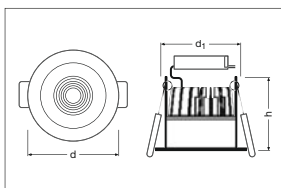

LEDVANCE® Spot Dark Light (loftsudskæring: 63 mm | 70° afskærmningsvinkel)

SPAR
85 %¹
ENERGI

IP
44

BESKYTTEL-
SESKLASSE
II

Produkt navn	EAN-nr.	EI-nr.	W	Erstatning for²	lm	lm/W	K		t[h]³	Dimensioner Ø x H [mm]	Garanti [år]⁴
Spot-DK LED fix 7W/3000K 230V IP44	4058075000223	5642002429	7	50W	580	85	3.000	36°	30.000	70x58	3

¹ Energibesparelser op til XX%. Sammenlignet med armaturer med traditionel teknologi. Det mulige effektab i almindelige løsninger med forkoblinger udgør en del af beregningen for den forventede energibesparelse | ² Erstatning for tilsvarende traditionelt produkt | ³ L70/B50 | ⁴ Der henvises til www.ledvance.com/guarantee for mere information