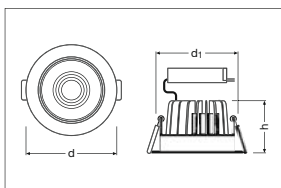

LEDVANCE® Spot adjust 8W (loftsudskæring: 83 mm | kipbar: ±20°)

SPAR
90 %¹
ENERGI

IP
20

BESKYTTEL-
SESKLASSE
II

Produkt navn	EAN-nr.	EI-nr.	W	Erstatning for²	lm	lm/W	K		t[h]³	Dimensioner Ø x H [mm]	Garanti [år]⁴
Spot LED adjust 8W/3000K 230V IP20	4058075000162	5642002393	8	75W	660	85	3.000	36°	30.000	90x47	3
Spot LED adjust 8W/4000K 230V IP20	4058075000186	5642002403	8	75W	720	90	4.000	36°	30.000	90x47	3

Anbefalet DALI dæmper: OTI DALI 15/220...240/1A0 LT2 | EAN-nr.: 4052899324879