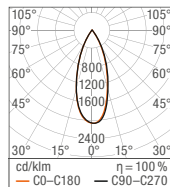

LEDVANCE® Spot Fire-Proof (loftsudskæring: 68 mm | Brandbeskyttet i op til 90 min.)

SPAR
85 %¹
ENERGI

IP
65

BESKYTTEL-
SESKLASSE
II

Produkt navn	EAN-nr.	EI-nr.	W	Erstatning for²	lm	lm/W	K		t[h]³	Dimensioner Ø x H [mm]	Garanti [år]⁴
Spot-FP LED fix 7W/3000K 230V IP65	4058075000209	5642002416	7	50W	530	75	3.000	38°	30.000	90x72	3