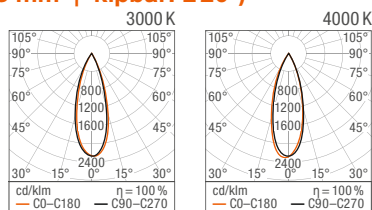

LEDVANCE® Spot adjust 8W (loftsudskæring: 83 mm | kipbar: ±20°)

SPAR
90 %¹
ENERGI

IP
20

BESKYTTEL-
SESKLASSE
II

Produkt navn	EAN-nr.	EI-nr.	W	Erstatning for²	lm	lm/W	K		t[h]³	Dimensioner Ø x H [mm]	Garanti [år]⁴
Spot LED adjust 8W/3000K 230V IP20	4058075000162	5642002393	8	75W	660	85	3.000	36°	30.000	90x47	3
Spot LED adjust 8W/4000K 230V IP20	4058075000186	5642002403	8	75W	720	90	4.000	36°	30.000	90x47	3

Anbefalet DALI dæmper: OTI DALI 15/220...240/1A0 LT2 | EAN-nr.: 4052899324879