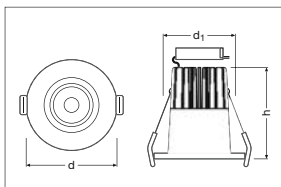

LEDVANCE® Spot Fire-Proof (loftsudskæring: 68 mm | Brandbeskyttet i op til 90 min.)

SPAR
85 %¹
ENERGI

IP
65

BESKYTTEL-
SESKLASSE
II

Produkt navn	EAN-nr.	EI-nr.	W	Erstatning for²	lm	lm/W	K		t[h]³	Dimensioner Ø x H [mm]	Garanti [år]⁴
Spot-FP LED fix 7W/3000K 230V IP65	4058075000209	5642002416	7	50W	530	75	3.000	38°	30.000	90x72	3