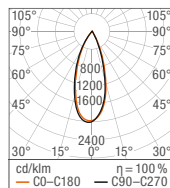

LEDVANCE® Spot Dark Light (loftsudskæring: 63 mm | 70° afskærmningsvinkel)

SPAR
85 %¹
ENERGI

IP
44

BESKYTTEL-
SESKLASSE
II

Produkt navn	EAN-nr.	EI-nr.	W	Erstatning for²	lm	lm/W	K		t[h]³	Dimensioner Ø x H [mm]	Garanti [år]⁴
Spot-DK LED fix 7W/3000K 230V IP44	4058075000223	5642002429	7	50W	580	85	3.000	36°	30.000	70x58	3

¹ Energibesparelser op til XX%. Sammenlignet med armaturer med traditionel teknologi. Det mulige effektab i almindelige løsninger med forkoblinger udgør en del af beregningen for den forventede energibesparelse | ² Erstatning for tilsvarende traditionelt produkt | ³ L70/B50 | ⁴ Der henvises til www.ledvance.com/guarantee for mere information