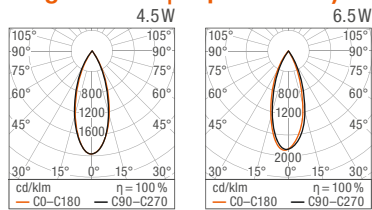

LEDVANCE® Spot adjust 4,5W/6,5W (loftsudskæring: 68 mm | kipbar: ±20°)

SPAR
90 %¹
ENERGI

IP
20

BESKYTTEL-
SESKLASSE
II

Produkt navn	EAN-nr.	EI-nr.	W	Erstatning for²	lm	lm/W	K		t[h]³	Dimensioner Ø x H [mm]	Garanti [år]⁴
Spot LED adjust 4.5W/3000K 230V IP20	4058075000124	5642002377	4,5	35W	360	80	3.000	36°	30.000	80x36	3
Spot LED adjust 6.5W/3000K 230V IP20	4058075000148	5642002380	6,5	50W	550	85	3.000	36°	30.000	80x36	3